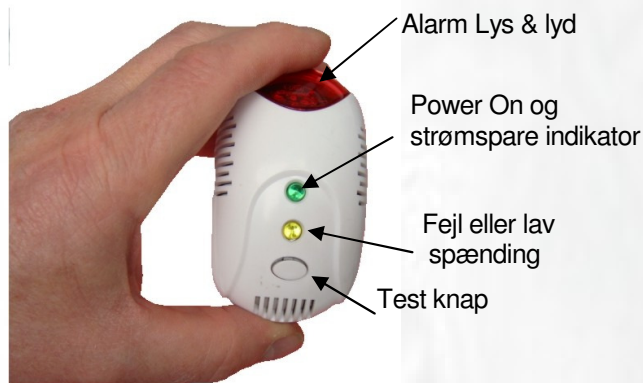

## ET-GasGuard-II CO/kulilte gasalarm

ET-GasGuard-II er en nyudviklet CO/kulilte alarm. Vi havde en CO/kulilte gassensor til ET-999 som en option enhed, så da ET-999 skulle udgå og vi samtidig har set et stigende ønske fra jer kunder om en CO/Kulilte gassensor, var det naturligt, at vi fulgte i samme spor som ET-GasGuard-I og også udviklede en CO/kulilte gassensor. Vi har nu to enheder, der fungerer uafhængig af hinanden.

Med ET-GasGuard-II har vi – som med ET-GasGuard-I - forsøgt at holde det så simpelt som muligt uden at give køb på samme høje sikkerhed som vi havde med ET-999/ET-69.

ET-GasGuard-II er ikke større end musen til din PC. Du tilslutter USB ledningen til en jævnspænding mellem 7-20 volt. Såfremt din omformer ikke giver en "ren" jævnspænding, kan du klare det med en spændingsstabilisator (Fig.1). USB stikket sættes i ET-GasGuard-II. Når spændingen er tilsluttet, går der 300 sekunder, hvor gassensoren kalibreres, og så er ET-GasGuard-II klar. Når den grønne LED lyser, testes der for CO/kulilte gas, og når den grønne LED blinker spares der strøm, og der testes ikke for gas i 60/90 sek. Ved gasalarm hyler enheden, og det røde alarmfelt lyser op. Ved fejl eller lav spænding (5 volt) bibber ET-GasGuard-I, og den gule LED lyser.

### ET-GasGuard-II er testet på CO/kulilte gas:

Alarm level: 150ppm±50ppm